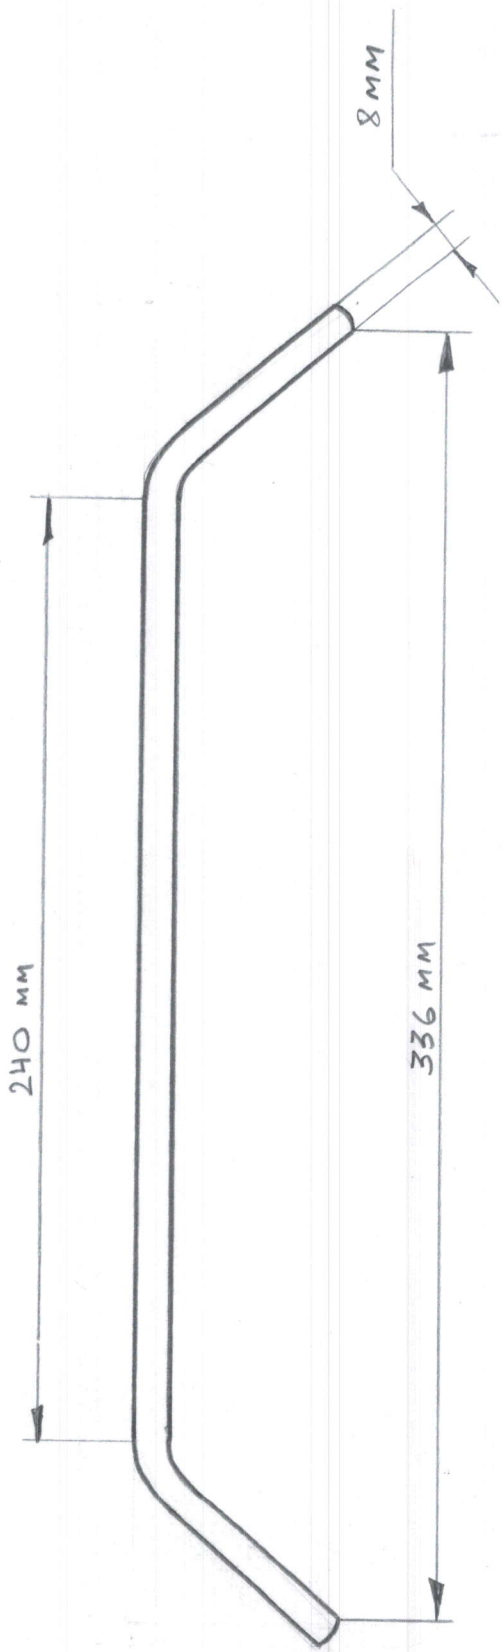

Seal Pad
1115-000154

Masshtab
1:2

Pad-Lens Lip Part
1105 - 500005

Rubber dumper
1115-500015

Massstab
1:50

Seal Gasket
1115 - 500013