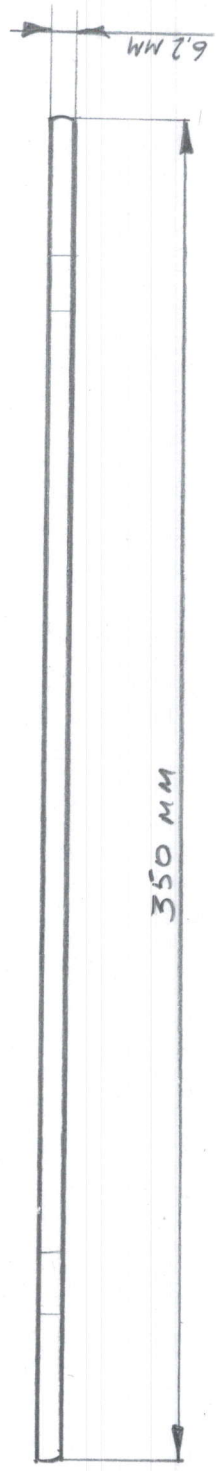

Seal Pad
1115-000154

Masshtab
1:2

Pad-Lens Lip Part
1105 - 500005

Rubber dumper
1115-500015

Massstab
1:50

Seal Gasket
1115 - 500013