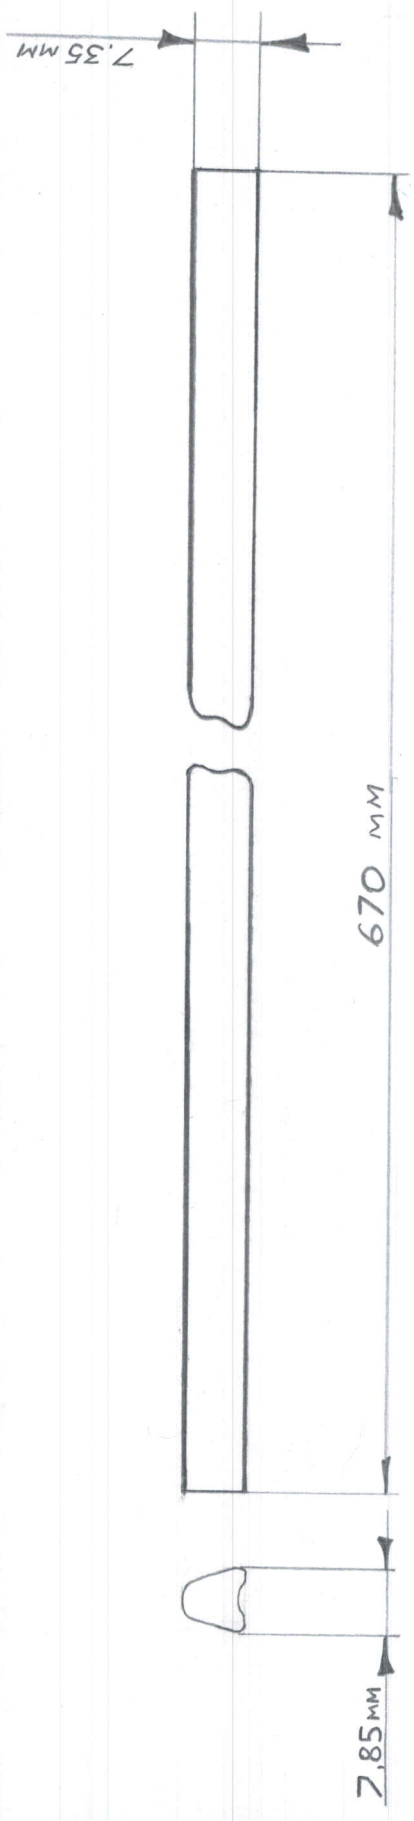

Seal Pad
1115-000154

Masshtab
1:2

Pad-Lens Lip Part
1105 - 500005

Rubber dumper
1115-500015

Massstab
1:50

Seal Gasket
1115 - 500013